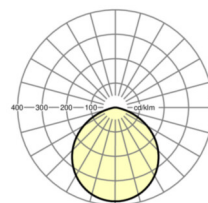

Оптика

Оснастка	LED, цветопередача/оттенок света CRI ≥ 80 / 3000K
Допуск для координаты цветности (MacAdam)	3SDCM
Фотобиологическая безопасность (светильник)	RGO
Номинальный световой поток	1704lm
Срок службы LED	50000h L85/B10 (Tq 25°C), 75000h L80/B10 (Tq 25°C)
светоотдача светильников	86lm/W
Угол излучения	110°
UGR поп./вдоль	26.8 / 26.8

Механика

цвет корпуса	белый
размеры (LxWxH/DxH)	190mm x 120mm
вес (нетто)	1.74kg
Вид монтажа	Потолочная одиночная установка

размеры

H	120 mm	Высота
D	190 mm	Диаметр

DEEP-LINK

<https://www.regiolux.de/ru/article/37692114140>